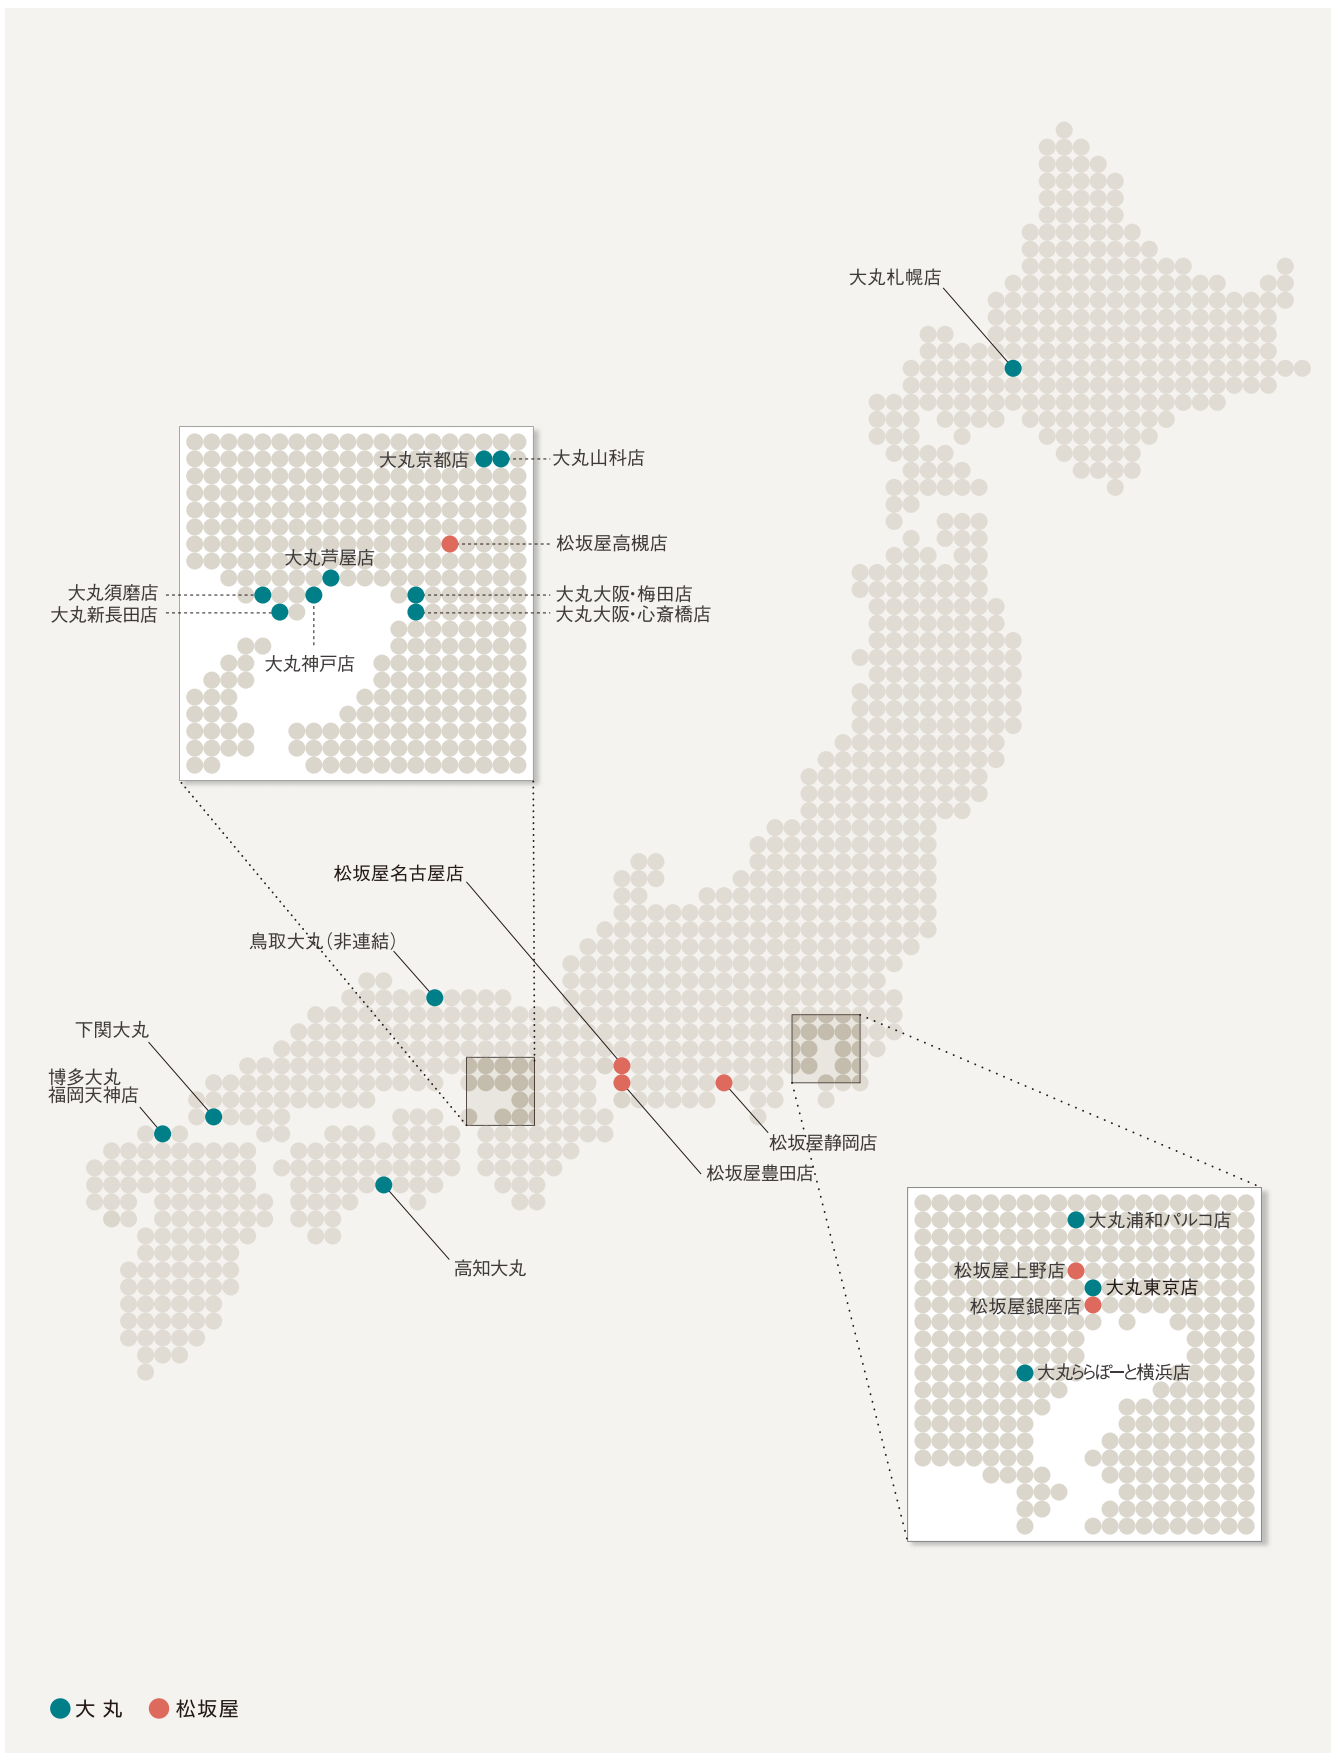

大丸・松坂屋の店舗展開

● 大丸 ● 松坂屋

大丸の店舗

大丸大阪・心齋橋店 (売場面積 77,490㎡)

大丸京都店 (売場面積 50,830㎡)

大丸ららぽーと横浜店
(売場面積 3,840㎡)

大丸須磨店
(売場面積 13,076㎡)

(株)下関大丸
(売場面積 23,912㎡)

大丸大阪・梅田店 (売場面積 64,000㎡)

大丸神戸店 (売場面積 50,656㎡)

大丸浦和パルコ店
(売場面積 4,000㎡)

大丸芦屋店
(売場面積 4,300㎡)

(株)高知大丸
(売場面積 16,068㎡)

大丸東京店 (売場面積 34,000㎡)

大丸札幌店 (売場面積 45,000㎡)

大丸山科店
(売場面積 5,403㎡)

(株)博多大丸・福岡天神店
(売場面積 44,192㎡)

(株)鳥取大丸
(売場面積 13,637㎡)

大丸新長田店
(売場面積 9,091㎡)

松坂屋の店舗

松坂屋名古屋店 (売場面積 86,758㎡)

松坂屋高槻店 (売場面積 17,387㎡)

松坂屋豊田店 (売場面積 18,220㎡)

松坂屋静岡店 (売場面積 25,452㎡)